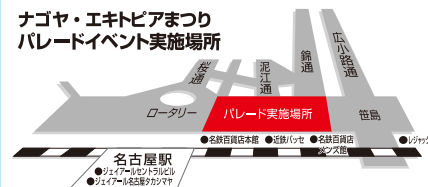

PARADE

SMILE

〈カンボジア〉の子どもたちへ
街頭募金活動
キャンペーン

ナゴヤ・エキトピアまつり
パレードイベント実施場所

お問い合わせ / ナゴヤ・エキトピアまつり実行委員会 ☎052-585-2861

EVENT SCHEDULE

協賛イベント
スケジュール

最強のりものヒーローズ パティオ

- 4/25(※)～5/8(※)
- ジェイアール名古屋タカシマヤ
8階ローズパティオ

お子様に人気ののりものマガジン「最強のりものヒーローズ」を体感できるスポットが登場!鉄道やくるまなど、様々なのりものを学べるコーナーや、シヨベルカーボールすくいなど、見て、遊んでお楽しみいただけます。

※協力:学研プラス

ミッドランド マルシェ

- 5/3(祝)～6(日) 午前10時～午後8時 ※6日は午後6時まで
- ミッドランドスクエア1階 南側広場